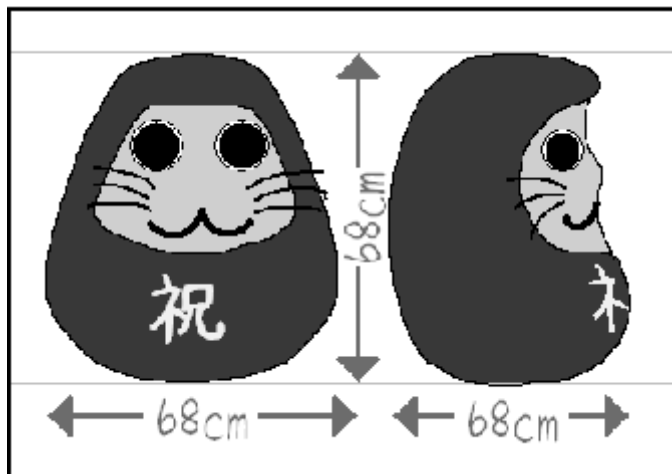

# 次世代ヒーローがやってきました!

真っ紅なボディに  
後ろからツアツア  
間違えてしまっ  
うな、クシー  
見たものを  
ていく!  
そんな彼の  
白河だるま

とんだり跳ねたりジャンプしたり右へ左へ転がったり  
さまざまなアクションを駆使して  
目指せ!みちのくの玄関口

## ◆操作方法

とぶ・跳ねる・ジャンプ

左へ転がる

右へ転がる

フォントに みかちゃん を使用しております。

草原を走り抜ける!!

2次元と3次元を見事に融合させた  
23次元システム搭載

ブレーキなんてもういらぬ!?